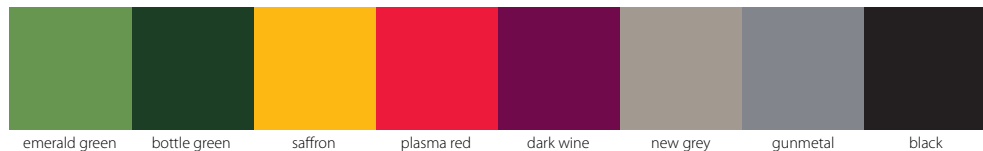

Standard Loop Nylon

Luxury Foam Backed Loop Nylon

Smooth (formerly prelude)

Laminates

NB- All colours shown are for illustration only - for a more exact match, samples are available on request.

Megjegyzés: Az itt látható színek csak illusztrációk. Pontosabb egyeztetéshez kérjen anyagmintát.

*while stocks last
Other colours can be ordered on request subject to availability and minimum order quantity - please ask your sales administrator for more information.

Smooth fabrics are made from 100% recycled polyester.