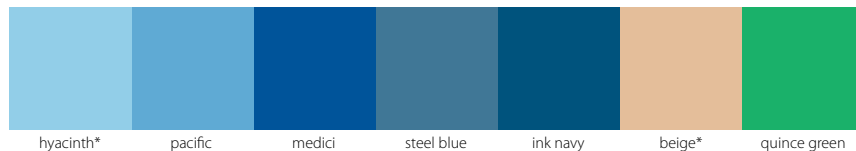

Standard Loop Nylon

Luxury Foam Backed Loop Nylon

Smooth (formerly prelude)

Laminates

NB- All colours shown are for illustration only - for a more exact match, samples are available on request.

Megjegyzés: Az itt látható színek csak illusztrációk. Pontosabb egyeztetéshez kérjen anyagmintát.

*while stocks last
Other colours can be ordered on request subject to availability and minimum order quantity - please ask your sales administrator for more information.

Smooth fabrics are made from 100% recycled polyester.