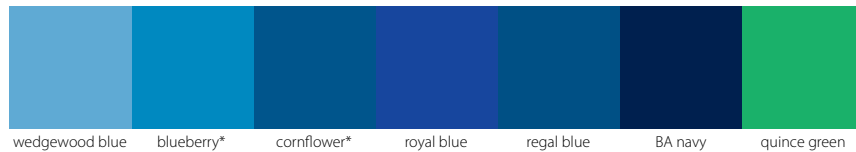

Standard Loop Nylon

Luxury Foam Backed Loop Nylon

Smooth (formerly prelude)

Laminates

NB- All colours shown are for illustration only - for a more exact match, samples are available on request.

Megjegyzés: Az itt látható színek csak illusztrációk. Pontosabb egyeztetéshez kérjen anyagmintát.

*while stocks last
Other colours can be ordered on request subject to availability and minimum order quantity - please ask your sales administrator for more information.

Smooth fabrics are made from 100% recycled polyester.