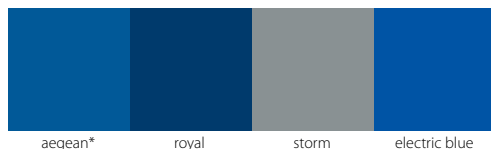

Standard Loop Nylon

Luxury Foam Backed Loop Nylon

Smooth (formerly prelude)

Laminates

NB- All colours shown are for illustration only - for a more exact match, samples are available on request.

Megjegyzés: Az itt látható színek csak illusztrációk. Pontosabb egyeztetéshez kérjen anyagmintát.

*while stocks last
Other colours can be ordered on request subject to availability and minimum order quantity - please ask your sales administrator for more information.

Smooth fabrics are made from 100% recycled polyester.